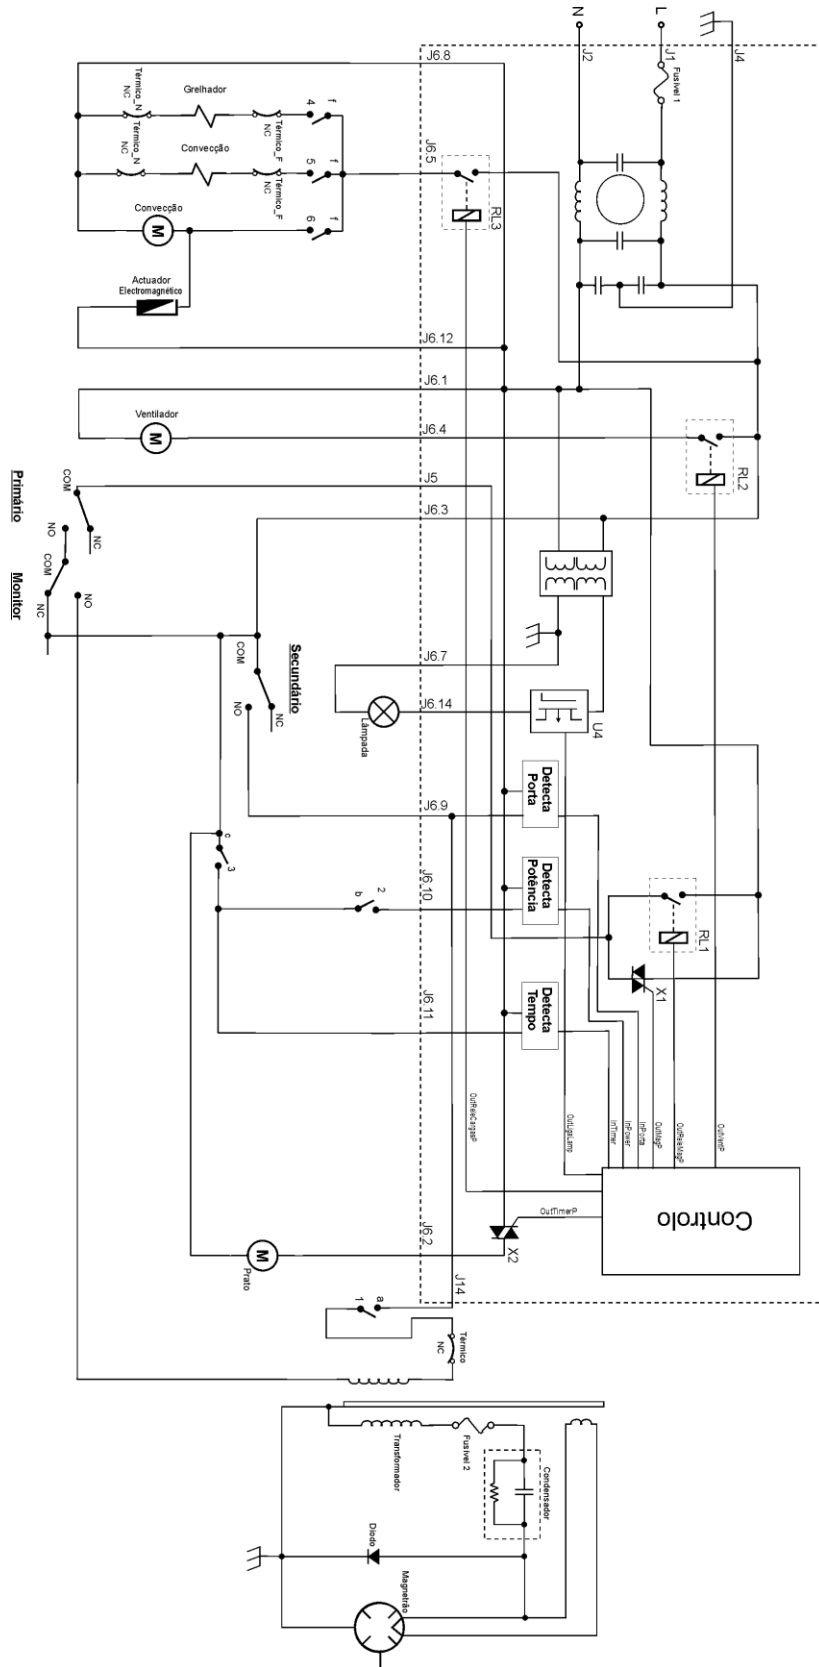

1.3 Schaltplan / ELECTRICAL DIAGRAM

Controlador 1620242	0	1	2	3	4	5	6
Microondas		●	●	●	●	●	●
Grelhador		●	●	●	●	●	●
Combinado		●	●	●	●	●	●
Conveção		●	●	●	●	●	●
Microondas + Conveção		●	●	●	●	●	●
Grelhador + Conveção		●	●	●	●	●	●
Magnetismo							
Magnetismo							
Tempo							
Grelhador							
R Conveção							
Ventilador Conveção							

Nota: Os contactos dos microswitchs estão na situação de porta aberta.