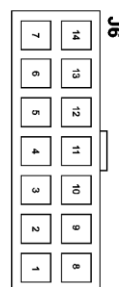

Nota: Os contactos dos microswitchs estão na situação de porta aberta.